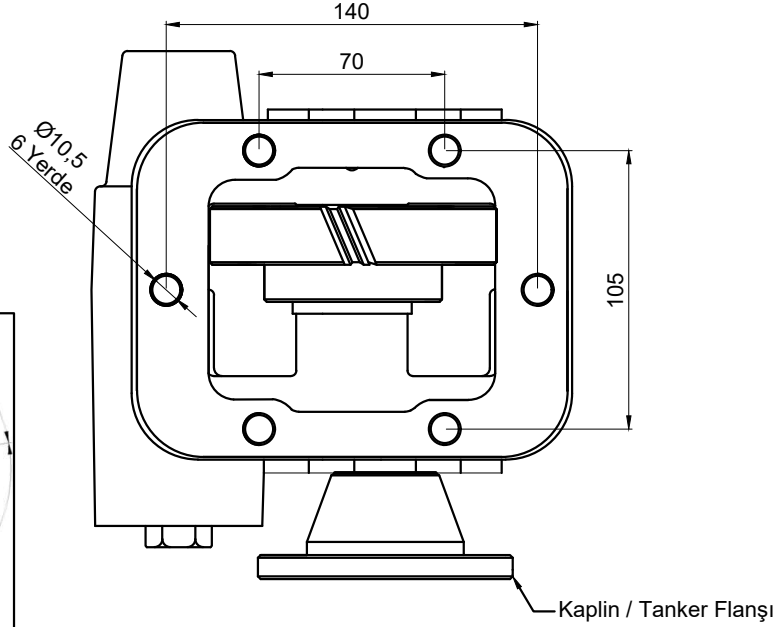

Model
ZF 6 S 500 TO

PTO Bağlantı Yeri
ARACIN SOL YANI

PTO Kaplini Dönüş Yönü
Sağa
(Saat Yönü)

Ürün Kodu : 380AD	
Dişli Tipi	Sol Helis
PTO Tipi	Çift Dişli
Tork Nm	180
Güç Kw	16
Tahvil Oranı	1,0900
PTO Bağlantı Yeri	Aracın Sol Tarafına
Kontrol Sistemi	Havalı
PTO'nun Pompaya Hareket Veren Milinin Dönüş Yönü	Sağa (Saat Yönü)
Ağırlık	9.50 Kg.
Pompa Bağlantı Tipi	Kaplinli / Tanker Flanşlı

Ürün Kod	Detayı
3	Kaplinli / Tanker Flanşlı Havalı
8	
0	
A D	