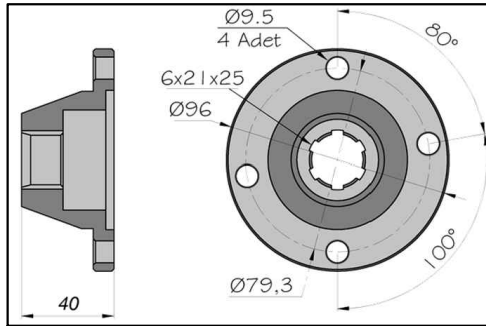

Model
ZF 6 S 500 TO

PTO Bağlantı Yeri
ARACIN SOL YANI

PTO Kaplini Dönüş Yönü
Sağa
(Saat Yönü)

Ürün Kodu : 380AD	
Dişli Tipi	Sol Helis
PTO Tipi	Çift Dişli
Tork Nm	180
Güç Kw	16
Tahvil Oranı	1,0900
PTO Bağlantı Yeri	Aracın Sol Tarafına
Kontrol Sistemi	Havalı
PTO'nun Pompaya Hareket Veren Milinin Dönüş Yönü	Sağa (Saat Yönü)
Ağırlık	9.50 Kg.
Pompa Bağlantı Tipi	Kaplinli / Tanker Flanşlı