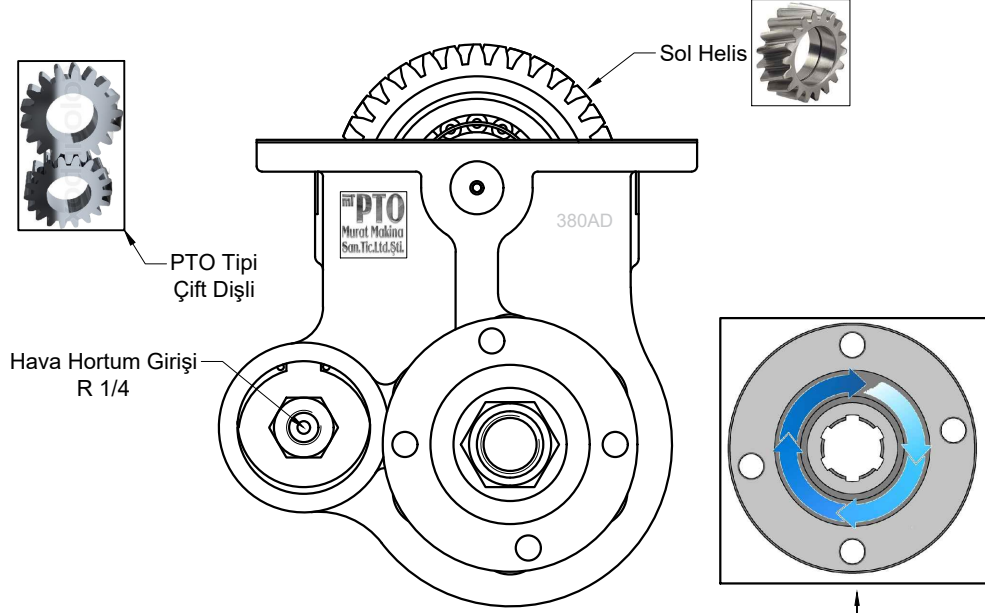

Model
ZF 6 S 500 TO

PTO Bağlantı Yeri
ARACIN SOL YANI

PTO Kaplini Dönüş Yönü
Sağa
(Saat Yönü)

Ürün Kodu : 380AD	
Dişli Tipi	Sol Helis
PTO Tipi	Çift Dişli
Tork Nm	180
Güç Kw	16
Tahvil Oranı	1,0900
PTO Bağlantı Yeri	Aracın Sol Tarafına
Kontrol Sistemi	Havalı
PTO'nun Pompaya Hareket Veren Milinin Dönüş Yönü	Sağa (Saat Yönü)
Ağırlık	9.50 Kg.
Pompa Bağlantı Tipi	Kaplinli / Tanker Flanşlı

Ürün Kod	Detayı
3	Kaplinli / Tanker Flanşlı Havalı
8	
0	
A D	